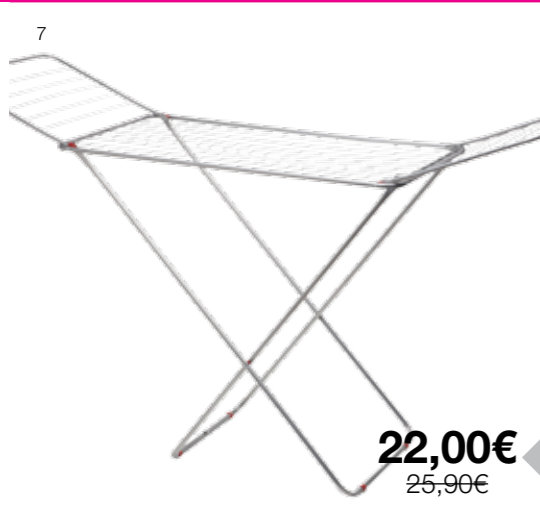

22,00€
25,90€